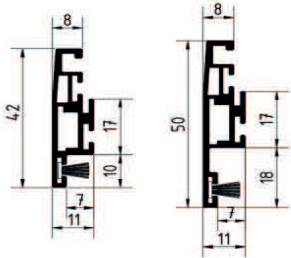

Standardfarben: weiß / braun SF alternativ: RAL

Rahmenprofile

SP-V

Standard 10 mm auf Wunsch 18 mm

mit 8 mm Bürstendichtung

SP-B 35 / 40

Standard 35 mm auf Wunsch 40 mm

mit 4 mm Bürstendichtung
auf Wunsch 8 mm

SP-B 24

Standard 24 mm

ohne Bürste
auf Wunsch 8 mm

SP-F 35 / 24

Standard 35 Standard 24 mm

mit 8 mm Bürstendichtung

Insektengaze

Standard: schwarz oder alternativ grau