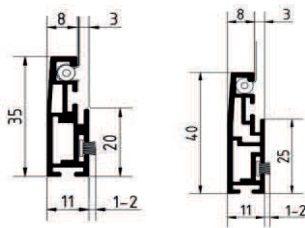

Standardfarben: weiß / braun SF alternativ: RAL

Rahmenprofile

SP-V

Standard 10 mm auf Wunsch 18 mm

mit 8 mm Bürstendichtung

SP-B 35 / 40

Standard 35 mm auf Wunsch 40 mm

mit 4 mm Bürstendichtung
auf Wunsch 8 mm

SP-B 24

Standard 24 mm

ohne Bürste
auf Wunsch 8 mm

SP-F 35 / 24

Standard 35 Standard 24 mm

mit 8 mm Bürstendichtung

Insektengaze

Standard: schwarz oder alternativ grau