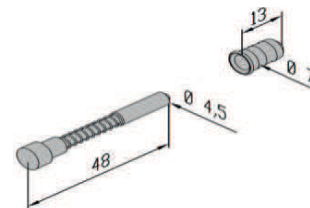

SP-B 24

Standard 24 mm

ohne Bürste
auf Wunsch 8 mm

SP-F 35 / 24

Standard 35 Standard 24 mm

mit 8 mm Bürstendichtung

Insektengaze

Standard: schwarz oder alternativ grau

Befestigung (Edelstahlhaken + Schlitten, Federstift)

SP-V / SP-B

SP-B 24

SP-F

Griffflaschen

SP-V, SP-B 35, SP-B 40

SP-B 24, SP-F