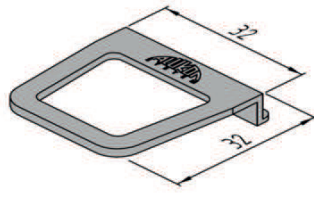

Standardfarben: weiß / braun SF alternativ: RAL

Rahmenprofile

SP-V

Standard 10 mm auf Wunsch 18 mm

mit 8 mm Bürstendichtung

SP-B 35 / 40

Standard 35 mm auf Wunsch 40 mm

mit 4 mm Bürstendichtung
auf Wunsch 8 mm

SP-B 24

Standard 24 mm

ohne Bürste
auf Wunsch 8 mm

SP-F 35 / 24

Standard 35 Standard 24 mm

mit 8 mm Bürstendichtung

Insektengaze

Standard: schwarz oder alternativ grau

Befestigung (Edelstahlhaken + Schlitten, Federstift)

SP-V / SP-B

SP-B 24

SP-F

Griffflaschen

SP-V, SP-B 35, SP-B 40

SP-B 24, SP-F