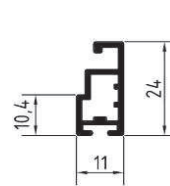

Standardfarben: weiß / braun SF alternativ: RAL

Rahmenprofile

SP-V

Standard 10 mm auf Wunsch 18 mm

mit 8 mm Bürstendichtung

SP-B 35 / 40

Standard 35 mm auf Wunsch 40 mm

mit 4 mm Bürstendichtung
auf Wunsch 8 mm

SP-B 24

Standard 24 mm

ohne Bürste
auf Wunsch 8 mm

SP-F 35 / 24

Standard 35 Standard 24 mm

mit 8 mm Bürstendichtung

Insektengaze

Standard: schwarz oder alternativ grau