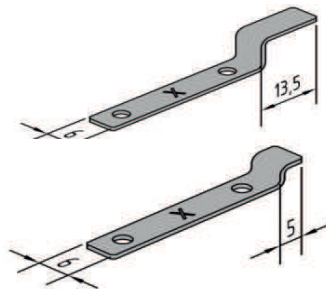

Standardfarben: weiß / braun SF alternativ: RAL

Rahmenprofile

SP-V

Standard 10 mm auf Wunsch 18 mm

mit 8 mm Bürstendichtung

SP-B 35 / 40

Standard 35 mm auf Wunsch 40 mm

mit 4 mm Bürstendichtung
auf Wunsch 8 mm

SP-B 24

Standard 24 mm

ohne Bürste
auf Wunsch 8 mm

SP-F 35 / 24

Standard 35 Standard 24 mm

mit 8 mm Bürstendichtung

Insektengaze

Standard: schwarz oder alternativ grau

Befestigung (Edelstahlhaken + Schlitten, Federstift)

SP-V / SP-B

SP-B 24

SP-F

Griffflaschen

SP-V, SP-B 35, SP-B 40

SP-B 24, SP-F