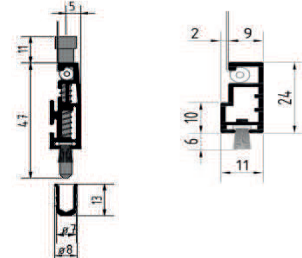

Standardfarben: weiß / braun SF alternativ: RAL

Rahmenprofile

SP-V

Standard 10 mm auf Wunsch 18 mm

mit 8 mm Bürstendichtung

SP-B 35 / 40

Standard 35 mm auf Wunsch 40 mm

mit 4 mm Bürstendichtung
auf Wunsch 8 mm

SP-B 24

Standard 24 mm

ohne Bürste
auf Wunsch 8 mm

SP-F 35 / 24

Standard 35 Standard 24 mm

mit 8 mm Bürstendichtung

Insektengaze

Standard: schwarz oder alternativ grau

Befestigung (Edelstahlhaken + Schlitten, Federstift)

SP-V / SP-B

SP-B 24

SP-F

Griffflaschen

SP-V, SP-B 35, SP-B 40

SP-B 24, SP-F