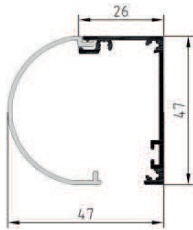

Ausstattungsübersicht

AL-IS Insektenrollo

Standardfarben: weiß / braun SF

Kasten

abgerundeter Kasten