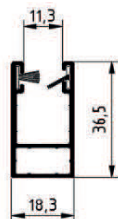

Führungsschienen / Schlussleiste

A 23

passend zur Kastenfarbe mit
Bürsteneinlage (gerade/schräg)

SL-I.2

hintere Bürste in SL-I Standard
untere Bürste in SL-I optional

mit Easy-Click-Bedienung

Zubehör

PVC-Blendkappen
in weiß oder schwarz

Spannteil

Federmechanik mit Bremse
ab 69 cm Elementbreite

Technische Details

AL-IS Insektenrollo

Teleskopprofil mit 8 mm Bürste

PVC -Führungsschienenabschlüsse
weiß oder schwarz

Kastenabdichtung mit 8 mm Bürste