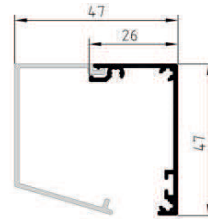

abgeschrägter Kasten