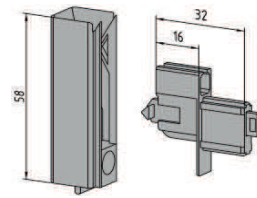

Führungsschienen / Schlussleiste

A 23

passend zur Kastenfarbe mit
Bürsteneinlage (gerade/schräg)

SL-I.2

hintere Bürste in SL-I Standard
untere Bürste in SL-I optional

mit Easy-Click-Bedienung

Zubehör

PVC-Blendkappen
in weiß oder schwarz

Spannteil

Federmechanik mit Bremse
ab 69 cm Elementbreite

Technische Details

AL-IS Insektenrollo

Teleskopprofil mit 8 mm Bürste

PVC -Führungsschienenabschlüsse
weiß oder schwarz

Kastenabdichtung mit 8 mm Bürste

Anschlag nach oben
für SL-I, schwarz

Griff für SL-I.2
für die Montagevariante vorm Dachflächenfenster (Variante IR-4.1/4.2)